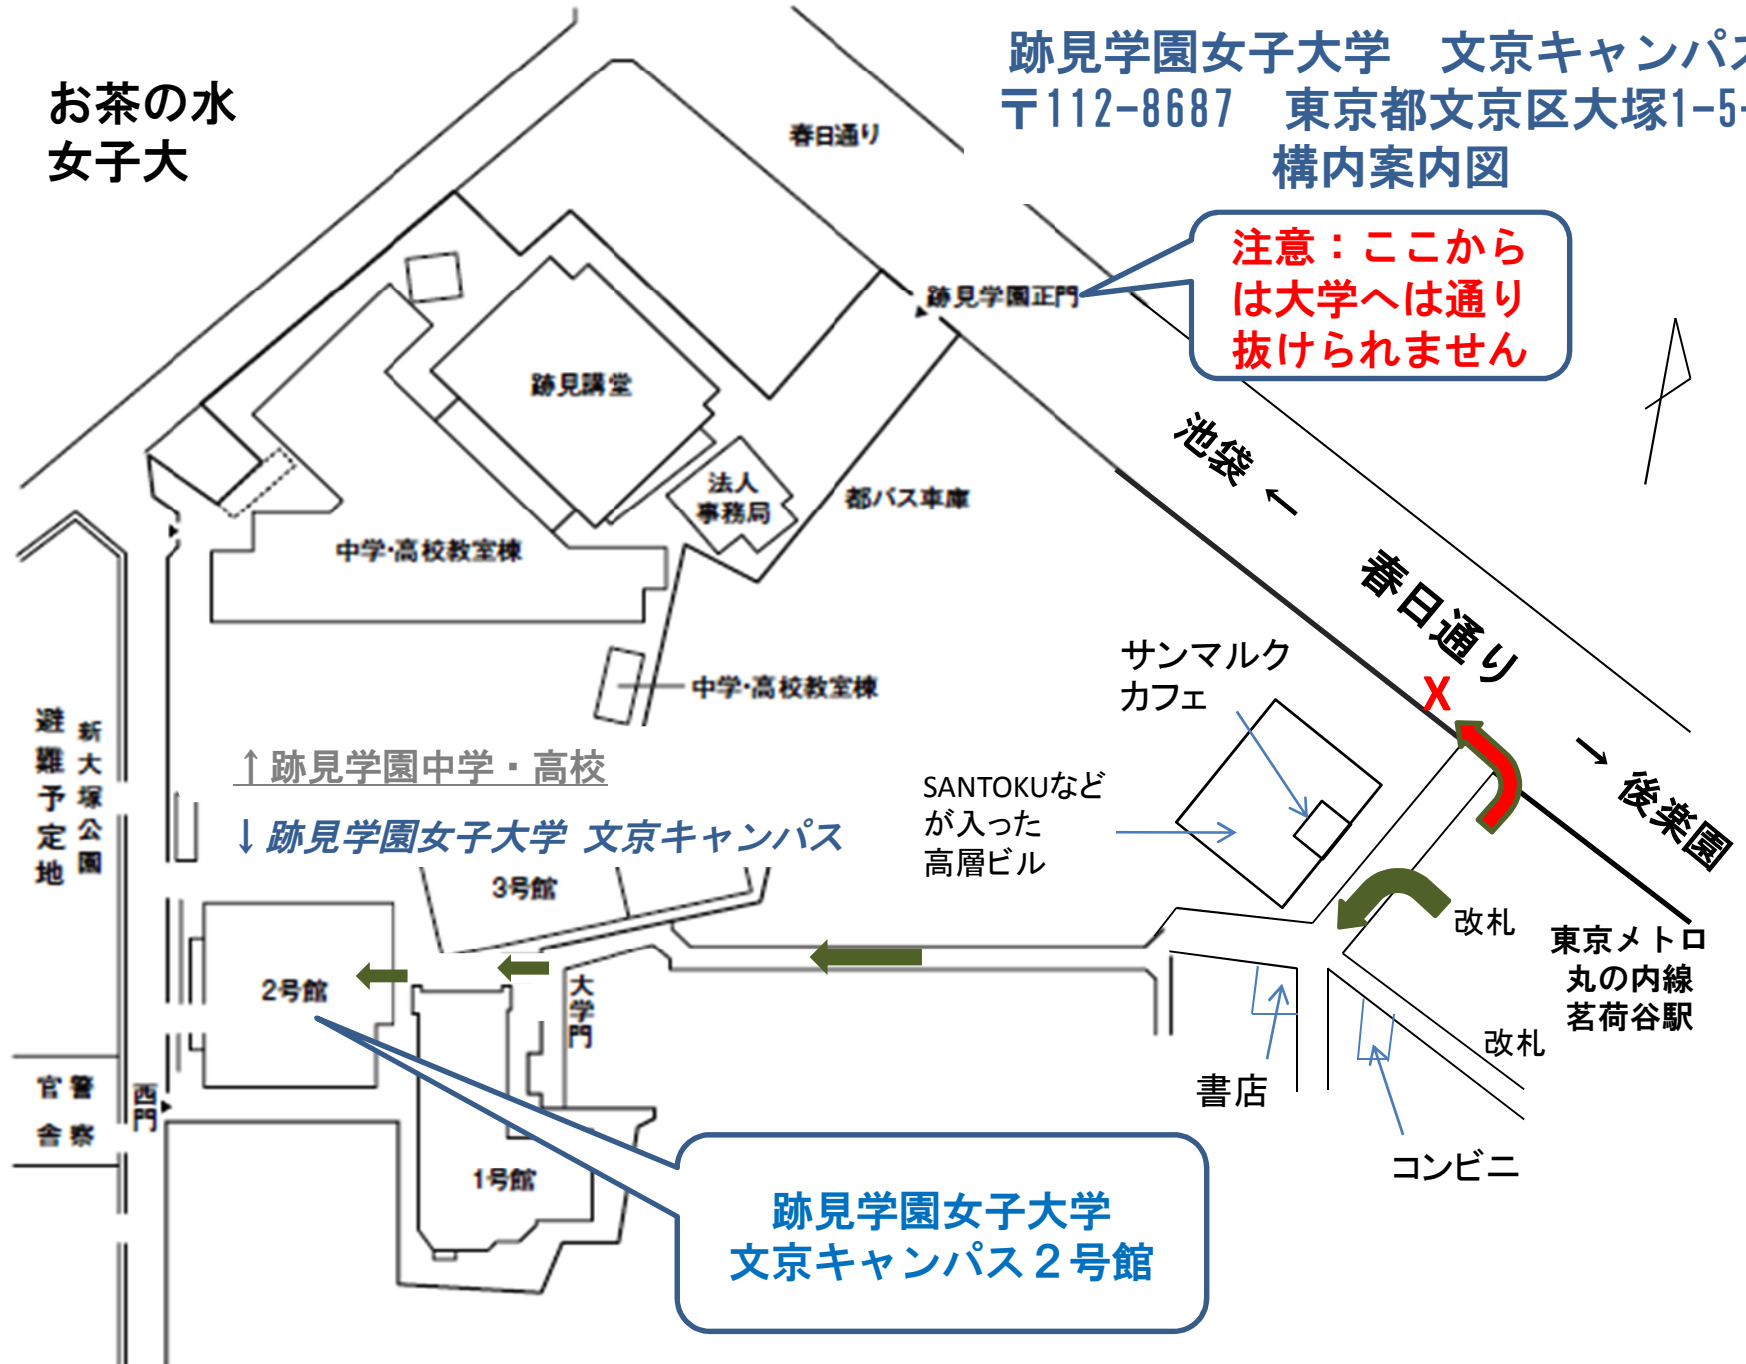

お茶の水  
女子大

跡見学園女子大学 文京キャンパス  
〒112-8687 東京都文京区大塚1-5-2  
構内案内図

注意：ここからは  
大学へは通り  
抜けられません

↑ 跡見学園中学・高校  
↓ 跡見学園女子大学 文京キャンパス

跡見学園女子大学  
文京キャンパス 2号館